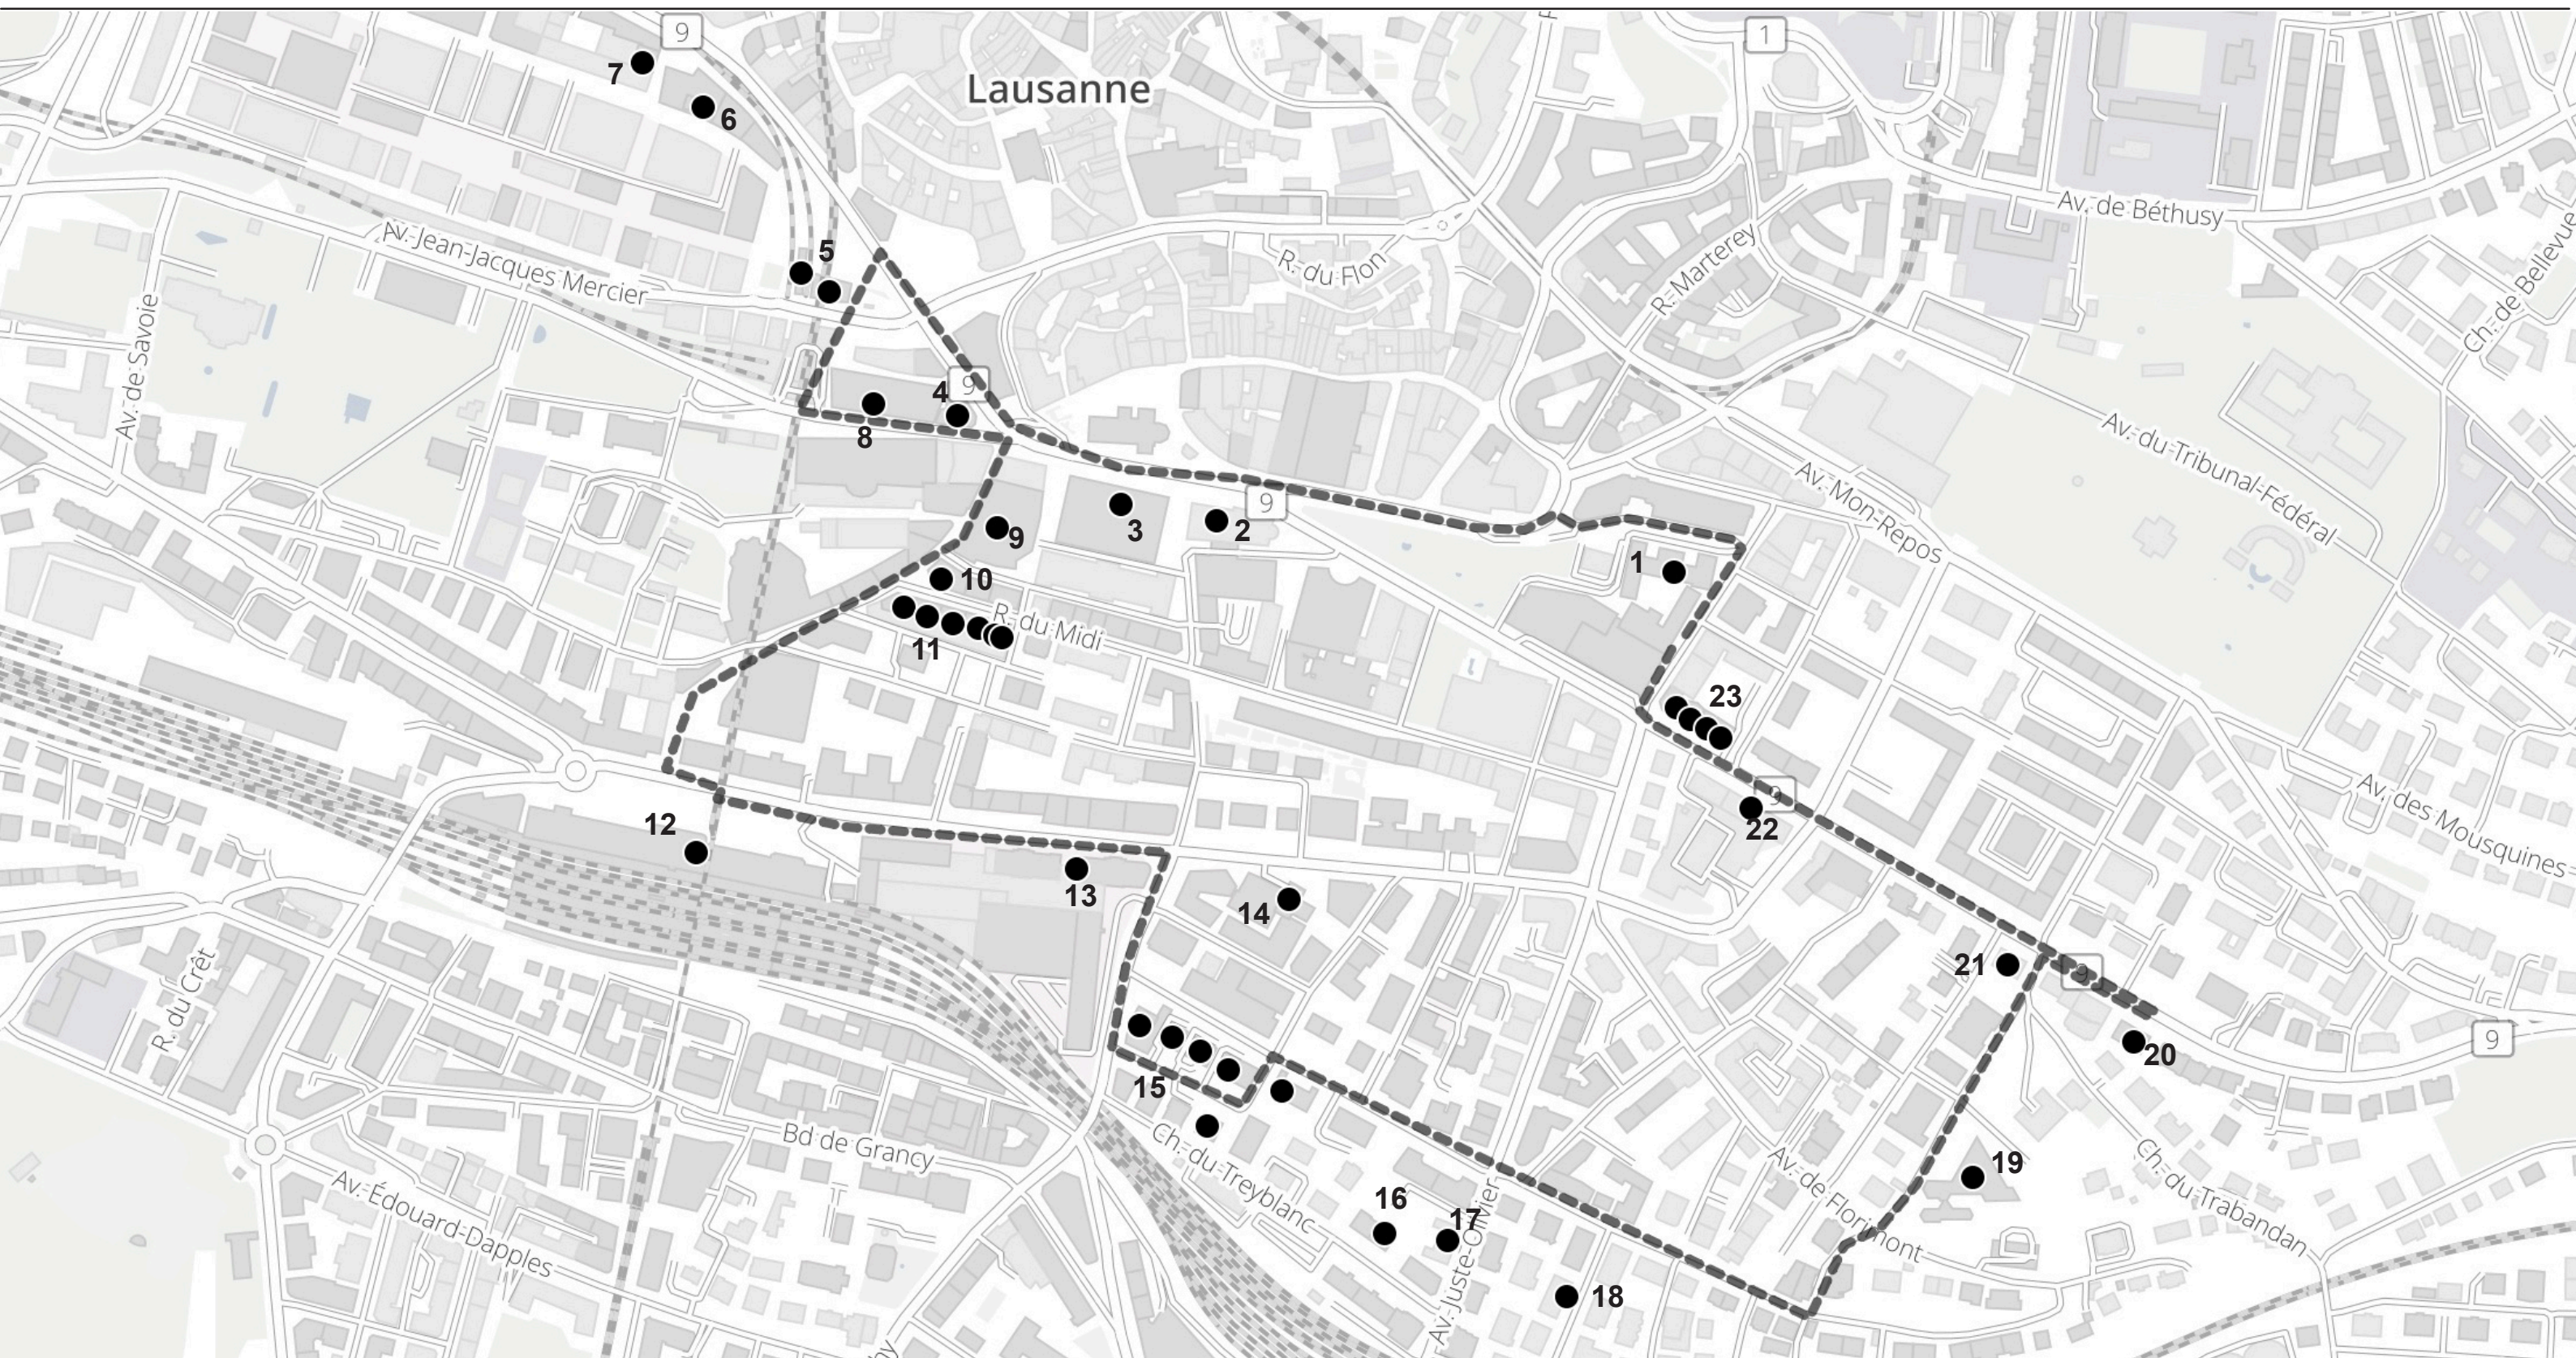

BALADE DE LA NUIT DES MUSÉES 2024

01 Louis Bezencenet & Alexandre Girardet - Collège de Villamont - 1886-1888 - **02** - Francis Isoz - Banque Cantonale Vaudoise - 1897 - **03** Eugène Jost, Louis Bezencenet & Alexandre Girardet - Hotel des Postes - 1894 - **04** Alphonse Laverrière-Monod- Ancienne Banque Fédérale - 1910-1911 - **05.1** Bernard Tschumi architectes et M+V architectes (Merlini Ventura) - Station métro M2 - 2006-2008 - **05.2** Bernard Tschumi architectes et Luca Merlini - Interface métro - 1994-2001 - **06** Francis Isoz - Gare de marchandises - +/- 1900 - **07** Alphonse Laverrière - Tour Bel-air - 1929-1932 - **08** Francis Isoz - Maison Mercier - 1898-1900 - **09** Louis Bezencenet - Hôtel Gibon - Siège Banque UBS - 1890 - **10 + 11** Louis Bezencenet - Immeuble d'habitation - 1870-1875 - **12** Monod & Laverrière et Taillens & Dubois - Gare CFF - 1908-1916 - **13** Louis Bezencenet & Alexandre Girardet - Immeuble administratifs des CFF - 1876 - **14** P. Bussat et J.M. Lamunière - Tour Edipress - 1960-1964 - **15.1** Louis Bezencenet & Alexandre Girardet - Maison locale "Chateau de Rosemont" - 1893 - **15.2** Louis Bezencenet & Alexandre Girardet - Villa Bengali - 1901 - **15.3** Louis Bezencenet - Villa Dickens - 1903 - **15.4** Louis Bezencenet - Villa les Roses - 1904 - **15.5** Louis Bezencenet - Villa Rosemont-Belle-vue - 1903 - **15.6** Louis Bezencenet & Alexandre Girardet - Maison locale - 1892 - **16** Thevennaz et Laverrière - Maisons locatives jumelles - 1928 - **17** P. Perrenot, Jost et Schnell - immeuble d'habitation - 1906 - **18** Louis Bezencenet - Maison locale Château de Alpes - 1907 - **19** Jean Tschumi et Pierre Bonnard - immeuble administratif - 1960 - **20** Louis Bezencenet & Alexandre Girardet - Immeuble locatif "Fleur d'Orient" - 1896 - **21** Louis Bezencenet - Maison locale - 1876-1879 - **22** Alphonse Laverrière - Immeuble d'habitation et de commerces - Avenue de Rumine 4-6-8 - 1927-1928 - **23** Louis Bezencenet - Rangée d'immeubles résidentiels